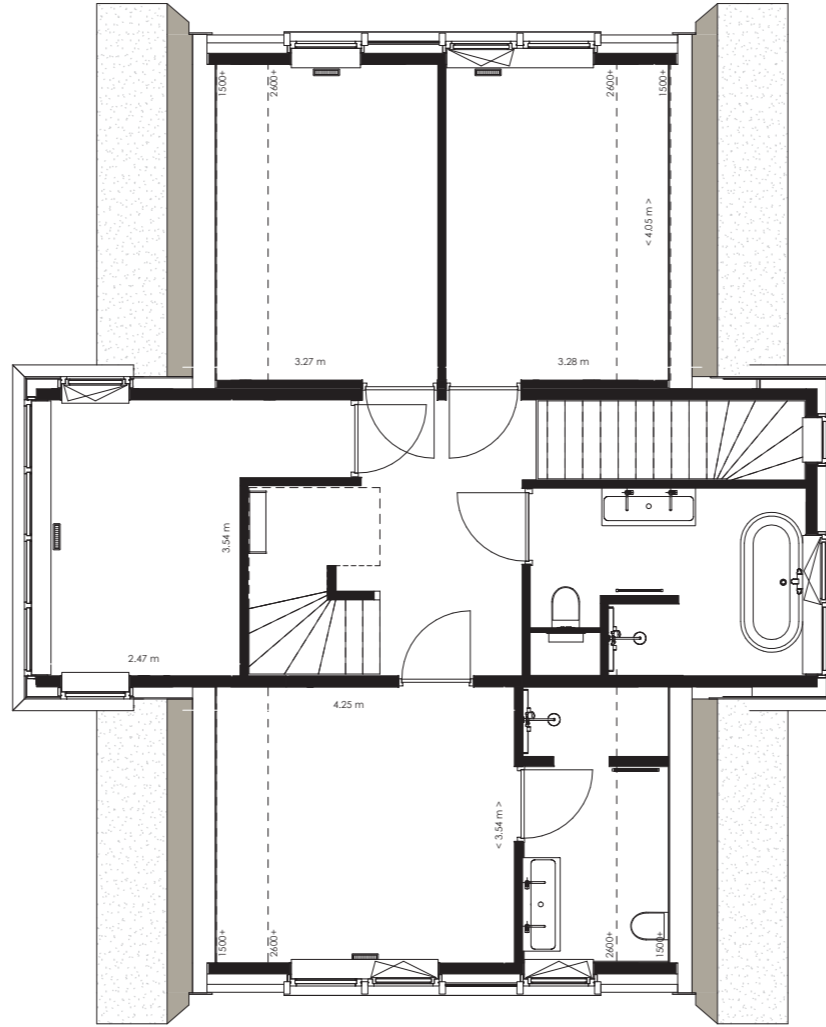

KENMERKEN RUIMTE

GBO	CA 202 M2
-----	-----------

INHOUD	CA 792 M3
--------	-----------

BREEDTE	CA 10,5 M
---------	-----------

LENGTE	CA 12,3 M
--------	-----------

BEGANE GROND

VERDIEPING

ZOLDER