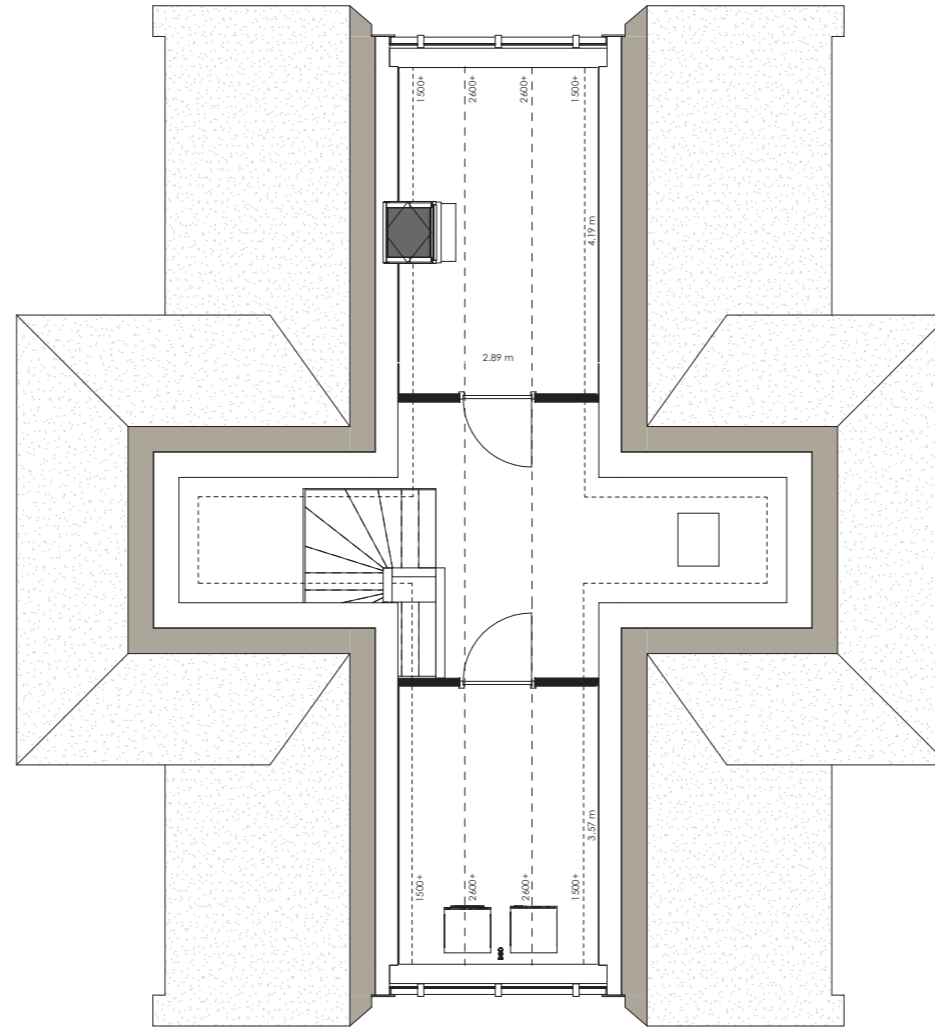

We hebben de indeling op de begane grond zo gemaakt dat u de nissen kunt gebruiken voor de hoge kasten van uw keuken. Of om bijvoorbeeld een heerlijke werkplek te creëren. En wat te denken van een fraaie openhaard in de woonkamer? Ook die kunnen we gewoon voor u mee-ontwerpen en realiseren.

KENMERKEN RUIMTE

GBO	CA 202 M2
-----	-----------

INHOUD	CA 792 M3
--------	-----------

BREEDTE	CA 10,5 M
---------	-----------

LENGTE	CA 12,3 M
--------	-----------

BEGANE GROND

VERDIEPING

ZOLDER