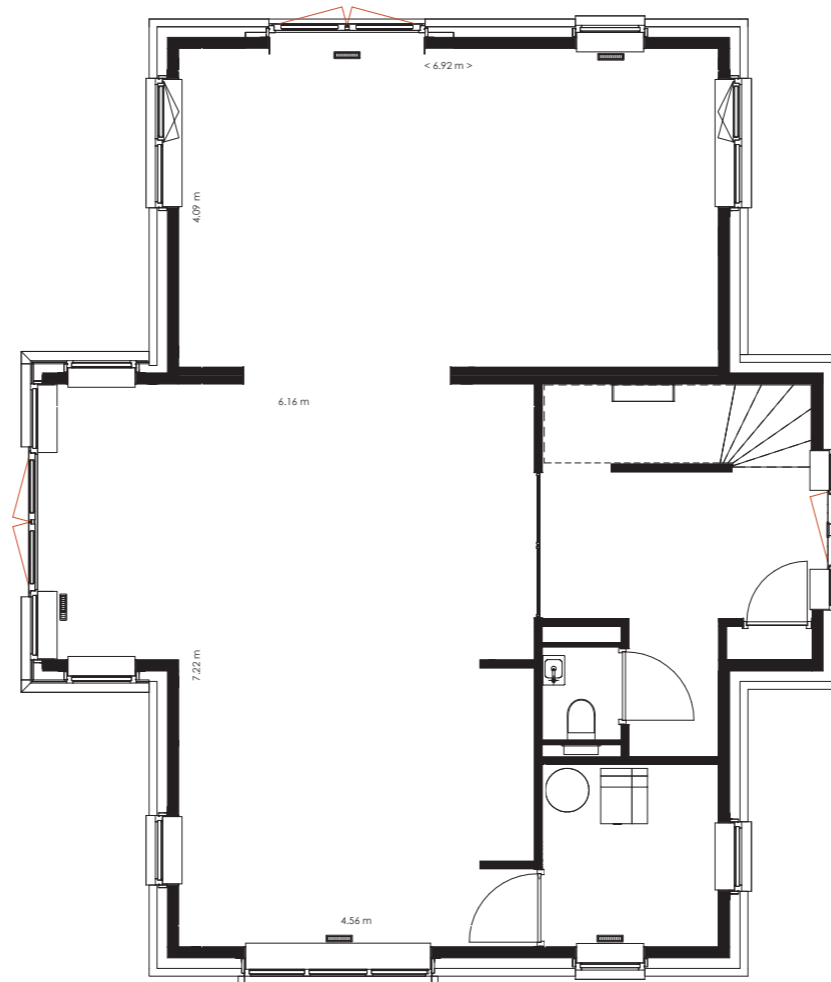

We hebben de indeling op de begane grond zo gemaakt dat u de nissen kunt gebruiken voor de hoge kasten van uw keuken. Of om bijvoorbeeld een heerlijke werkplek te creëren. En wat te denken van een fraaie openhaard in de woonkamer? Ook die kunnen we gewoon voor u mee-ontwerpen en realiseren.

KENMERKEN RUIMTE

GBO	CA 202 M2
-----	-----------

INHOUD	CA 792 M3
--------	-----------

BREEDTE	CA 10,5 M
---------	-----------

LENGTE	CA 12,3 M
--------	-----------

BEGANE GROND

VERDIEPING

ZOLDER